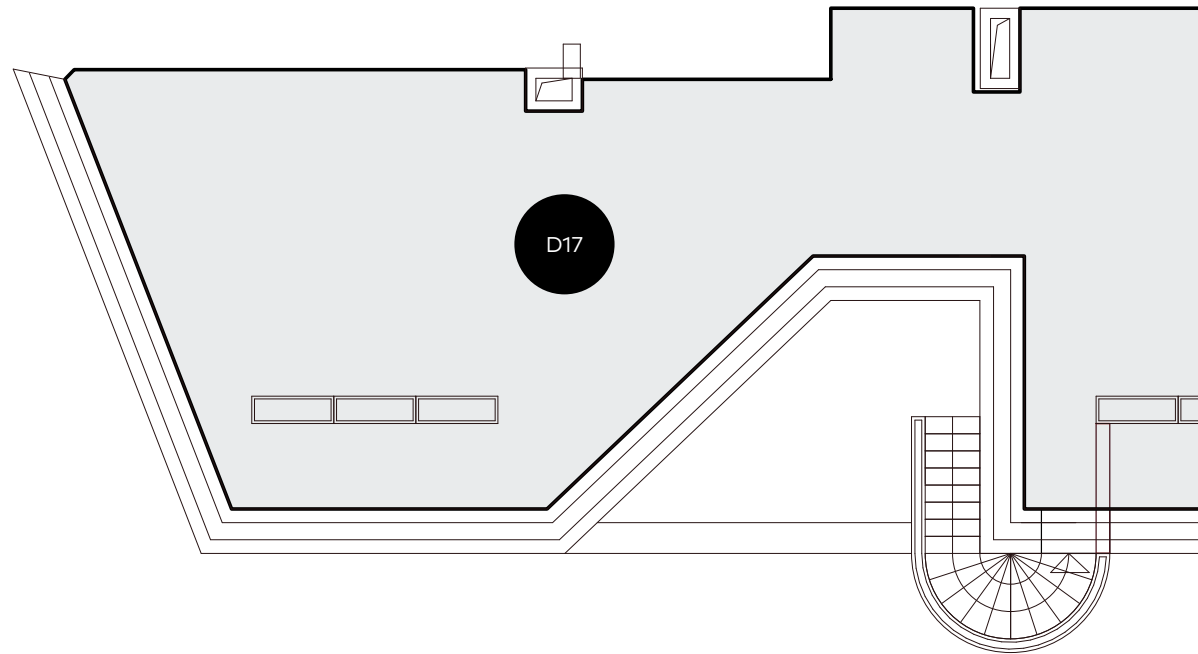

EMAUS YACHT

Apartament nr 17

nr	funkcja pomieszczenia	pow. m2
PIĘTRO +3 ↓		
M.3.17.1	Salon z aneksem kuchennym	37.70
M.3.17.2	Łazienka	5.59
M.3.17.3	Sypialnia	13.22
M.3.17.4	Garderoba	5.24
SUMA UŻYTKOWA LOKALU		61.75
CZĘŚCI PRZYNALEŻNE ↓		
L.3.17.1	Loggia	11.09
D17	Dach	81.16

Umiejscowienie apartamentu