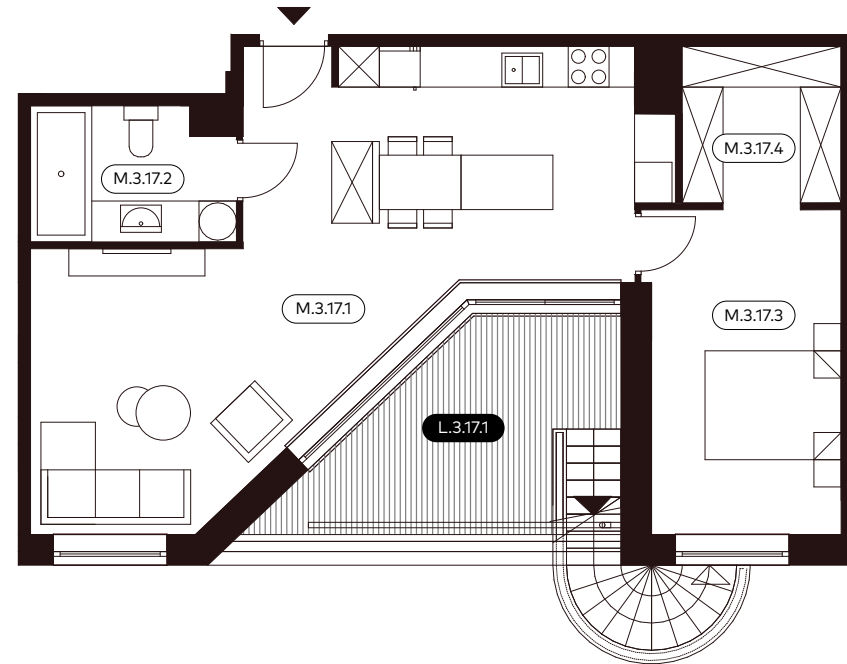

# EMAUS YACHT

Apartament nr 17

nr	funkcja pomieszczenia	pow. m2
<b>PIĘTRO +3</b> ↓		
M.3.17.1	Salon z aneksem kuchennym	37.70
M.3.17.2	Łazienka	5.59
M.3.17.3	Sypialnia	13.22
M.3.17.4	Garderoba	5.24
<b>SUMA UŻYTKOWA LOKALU</b>		<b>61.75</b>
<b>CZĘŚCI PRZYNALEŻNE</b> ↓		
L.3.17.1	Loggia	11.09
D17	Dach	81.16

Umiejscowienie apartamentu