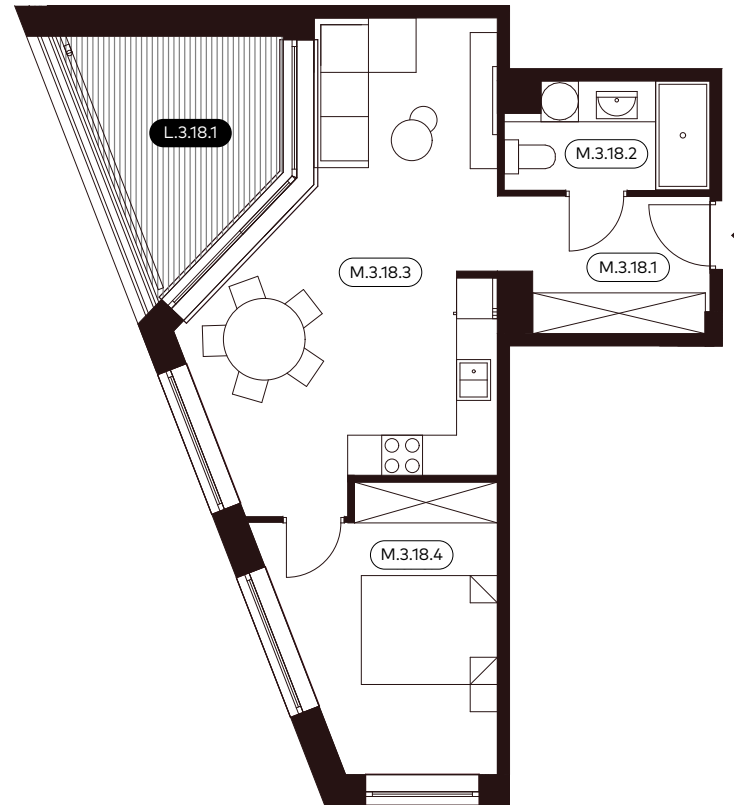

EMAUS YACHT

Apartament nr 18

nr	funkcja pomieszczenia	pow. m2
PIĘTRO +3 ↓		
M.3.18.1	Przedsiónek	5.64
M.3.18.2	Łazienka	4.45
M.3.18.3	Salon z aneksem kuchennym	24.11
M.3.18.4	Sypialnia	11.94
SUMA UŻYTKOWA LOKALU		46.14
CZĘŚCI PRZYNALEŻNE ↓		
L.3.18.1	Loggia	8.33

Umiejscowienie apartamentu

Niniejsza karta oraz zawarte w niej informacje mają charakter poglądowy.
Na etapie wykonawstwa mogą wystąpić różnice, w szczególności w zakresie powierzchni lub układzie ścian.