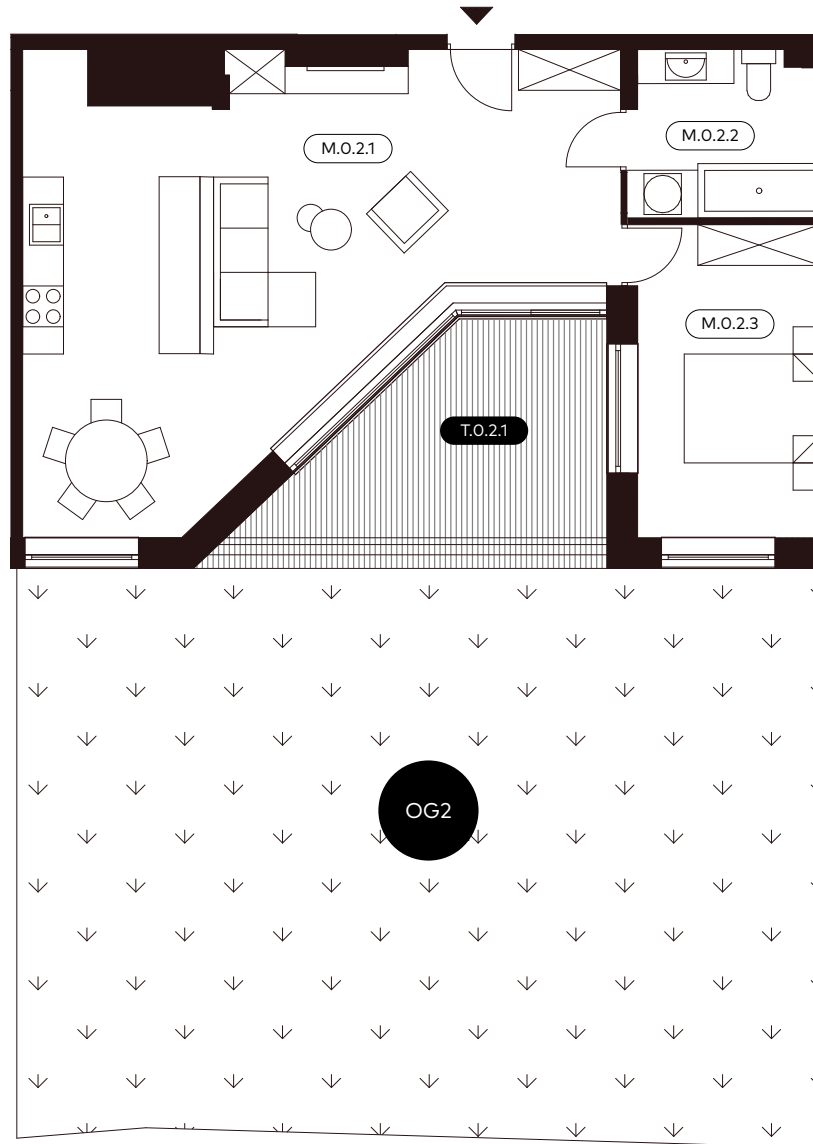

# EMAUS YACHT

Apartament nr 2

nr	funkcja pomieszczenia	pow. m2
----	-----------------------	---------

PIĘTRO 0 ↓

M.O.2.1	Salon z aneksem kuchennym	43.72
---------	---------------------------	-------

M.O.2.2	Łazienka	6.58
---------	----------	------

M.O.2.3	Kuchnia z jadalnią	12.27
---------	--------------------	-------

<b>SUMA UŻYTKOWA LOKALU</b>	<b>62.57</b>
-----------------------------	--------------

CZĘŚCI PRZYNALEŻNE ↓

T.O.2.1	Taras	15.09
---------	-------	-------

OG2	Ogród	99.45
-----	-------	-------

Umiejscowienie apartamentu

Niniejsza karta oraz zawarte w niej informacje mają charakter poglądowy.  
Na etapie wykonawstwa mogą wystąpić różnice, w szczególności w zakresie powierzchni lub układzie ścian.