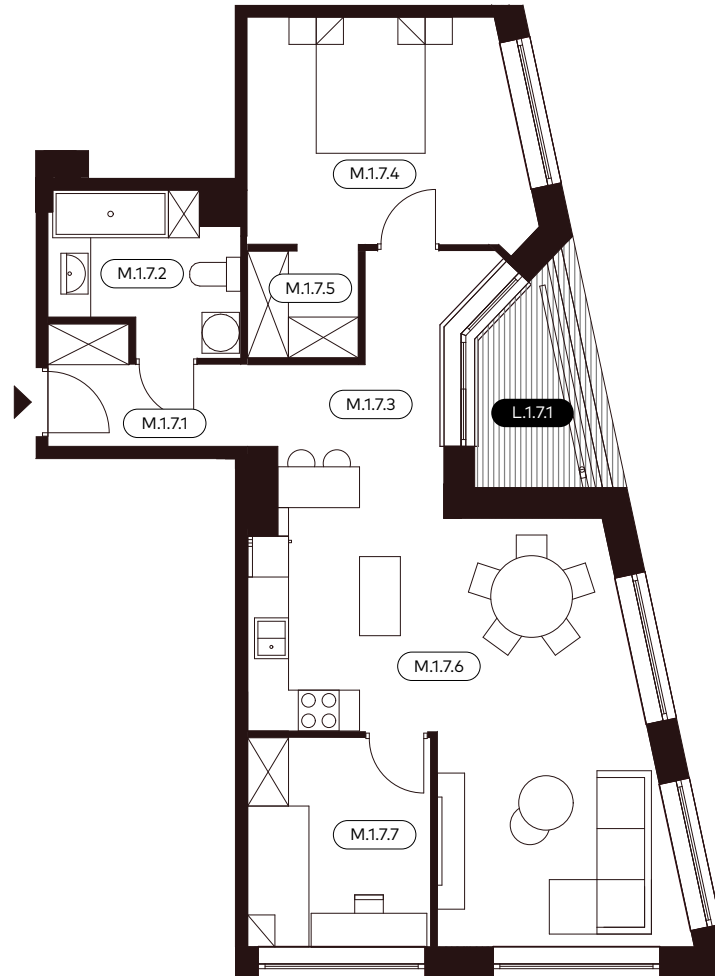

EMAUS YACHT

Apartament nr 7

nr	funkcja pomieszczenia	pow. m2
PIĘTRO +1 ↓		
M.1.7.1	Przedsiónek	4.63
M.1.7.2	Łazienka	5.70
M.1.7.3	Korytarz	5.09
M.1.7.4	Sypialnia I	13.09
M.1.7.5	Garderoba	2.46
M.1.7.6	Salon z aneksem kuchennym	30.31
M.1.7.7	Sypialnia II	8.08
SUMA UŻYTKOWA LOKALU		69.36
CZĘŚCI PRZYNALEŻNE ↓		
L.1.7.1	Loggia	5.70

Umiejscowienie apartamentu

Niniejsza karta oraz zawarte w niej informacje mają charakter poglądowy.
Na etapie wykonawstwa mogą wystąpić różnice, w szczególności w zakresie powierzchni lub układzie ścian.