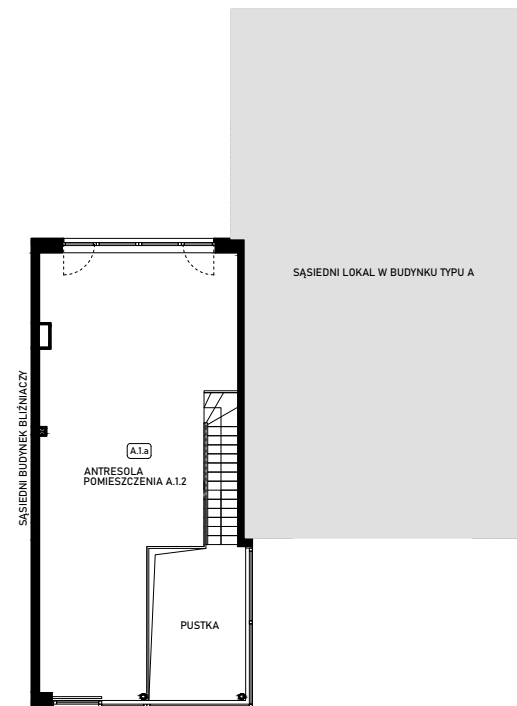

Apartament nr A.1.A7

↳ Budynek A7

ŁOKIETKA
PARK LANE

HAMMAK

nr	funkcja pomieszczenia	pow. m ²
----	-----------------------	---------------------

POZIOM 0

A.1.1	Przedsiónek	3,72
A.1.2	Pokój dzienny i kuchnia	50,14
A.1.3	Pokój	8,4
A.1.4	Pokój	12,36
A.1.5	Łazienka	5,49
A.1.6	Pom. gospodarcze	4,24
A.1.7	Komunikacja	4,46

POZIOM 1

A.1.a	Antresola	47,81
-------	-----------	-------

SUMA UŻYTKOWA LOKALU 136,6

CZĘŚCI PRZYNALEŻNE

A.1.g	Garaż	20,53
O.1.A7	Ogród	162,17
O.2.A7	Ogród	42,06

OGRÓD

POZIOM 0

POZIOM 1