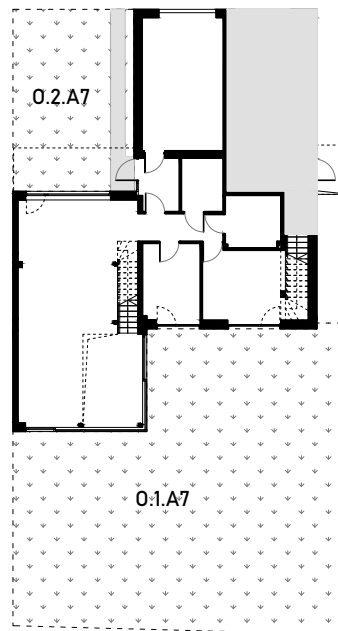

Apartament nr A.1.A7

↳ Budynek A7

ŁOKIETKA
PARK LANE

HAMMAK

nr	funkcja pomieszczenia	pow. m ²
----	-----------------------	---------------------

POZIOM 0

A.1.1	Przedsiónek	3,72
A.1.2	Pokój dzienny i kuchnia	50,14
A.1.3	Pokój	8,4
A.1.4	Pokój	12,36
A.1.5	Łazienka	5,49
A.1.6	Pom. gospodarcze	4,24
A.1.7	Komunikacja	4,46

POZIOM 1

A.1.a	Antresola	47,81
-------	-----------	-------

SUMA UŻYTKOWA LOKALU 136,6

CZĘŚCI PRZYNALEŻNE

A.1.g	Garaż	20,53
O.1.A7	Ogród	162,17
O.2.A7	Ogród	42,06

OGRÓD

POZIOM 0

POZIOM 1