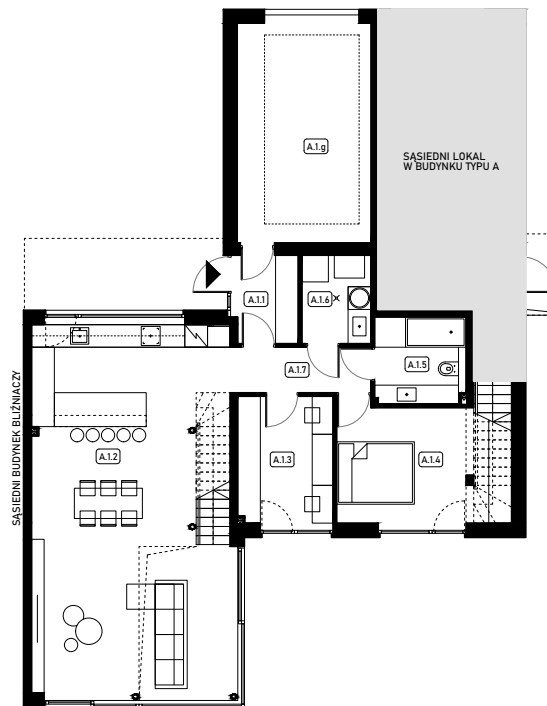

Apartament nr A.1.A7

↳ Budynek A7

ŁOKIETKA
PARK LANE

HAMMAK

nr	funkcja pomieszczenia	pow. m ²
----	-----------------------	---------------------

POZIOM 0

A.1.1	Przedsiónek	3,72
A.1.2	Pokój dzienny i kuchnia	50,14
A.1.3	Pokój	8,4
A.1.4	Pokój	12,36
A.1.5	Łazienka	5,49
A.1.6	Pom. gospodarcze	4,24
A.1.7	Komunikacja	4,46

POZIOM 1

A.1.a	Antresola	47,81
-------	-----------	-------

SUMA UŻYTKOWA LOKALU 136,6

CZĘŚCI PRZYNALEŻNE

A.1.g	Garaż	20,53
O.1.A7	Ogród	162,17
O.2.A7	Ogród	42,06

OGRÓD

POZIOM 0

POZIOM 1