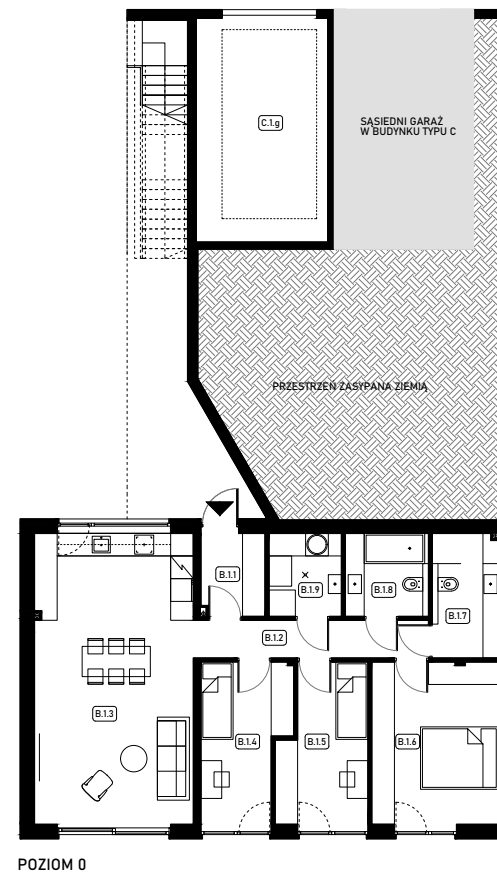

Apartament nr B.1.B14

↳ Budynek B14 | C14

ŁOKIETKA
PARK LANE

HAMMAK

nr	funkcja pomieszczenia	pow. m ²
----	-----------------------	---------------------

POZIOM 0

B.1.1	Przedsiónek	3,68
B.1.2	Komunikacja	6,22
B.1.3	Pokój dzienny i kuchnia	32,29
B.1.4	Pokój	9,16
B.1.5	Pokój	9,33
B.1.6	Pokój	14,34
B.1.7	Łazienka	5,7
B.1.8	Łazienka	4,84
B.1.9	Pom. gospodarcze	4,22
SUMA UŻYTKOWA LOKALU		89,78

CZĘŚCI PRZYNALEŻNE

C.1.g	Garaż	20,6
O.1.B14	Ogród	199,46
O.2.B14	Ogród	34,08

Lokalizacja budynku