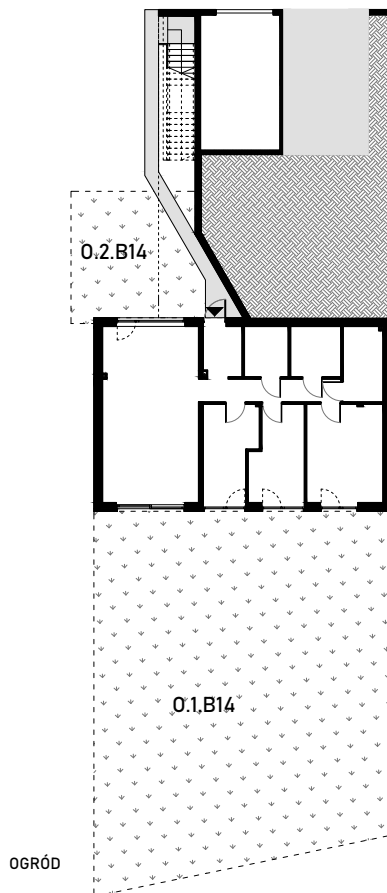

Apartament nr B.1.B14

↳ Budynek B14 | C14

ŁOKIETKA
PARK LANE

HAMMAK

nr	funkcja pomieszczenia	pow. m ²
----	-----------------------	---------------------

POZIOM 0

B.1.1	Przedsiónek	3,68
B.1.2	Komunikacja	6,22
B.1.3	Pokój dzienny i kuchnia	32,29
B.1.4	Pokój	9,16
B.1.5	Pokój	9,33
B.1.6	Pokój	14,34
B.1.7	Łazienka	5,7
B.1.8	Łazienka	4,84
B.1.9	Pom. gospodarcze	4,22
SUMA UŻYTKOWA LOKALU		89,78

CZĘŚCI PRZYNALEŻNE

C.1.g	Garaż	20,6
O.1.B14	Ogród	199,46
O.2.B14	Ogród	34,08

Lokalizacja budynku