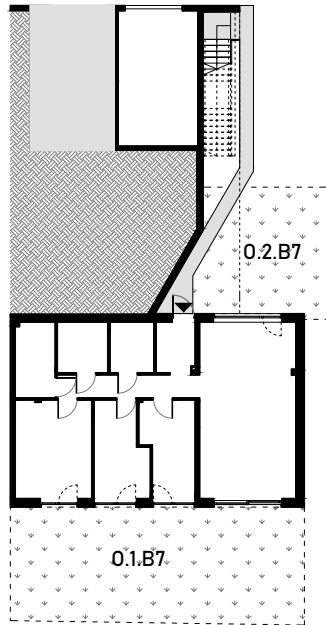

Apartament nr B.1.B7

↳ Budynek B7 | C7

ŁOKIETKA
PARK LANE

HAMMAK

nr	funkcja pomieszczenia	pow. m ²
----	-----------------------	---------------------

POZIOM 0

B.1.1	Przedsiónek	3,68
B.1.2	Komunikacja	6,22
B.1.3	Pokój dzienny i kuchnia	32,29
B.1.4	Pokój	9,16
B.1.5	Pokój	9,33
B.1.6	Pokój	14,34
B.1.7	Łazienka	5,7
B.1.8	Łazienka	4,84
B.1.9	Pom. gospodarcze	4,22
SUMA UŻYTKOWA LOKALU		89,78

CZĘŚCI PRZYNALEŻNE

C.1.g	Garaż	20,6
0.1.B7	Ogród	65,03
0.2.B7	Ogród	34,08

OGRÓD

POZIOM 0

Lokalizacja budynku