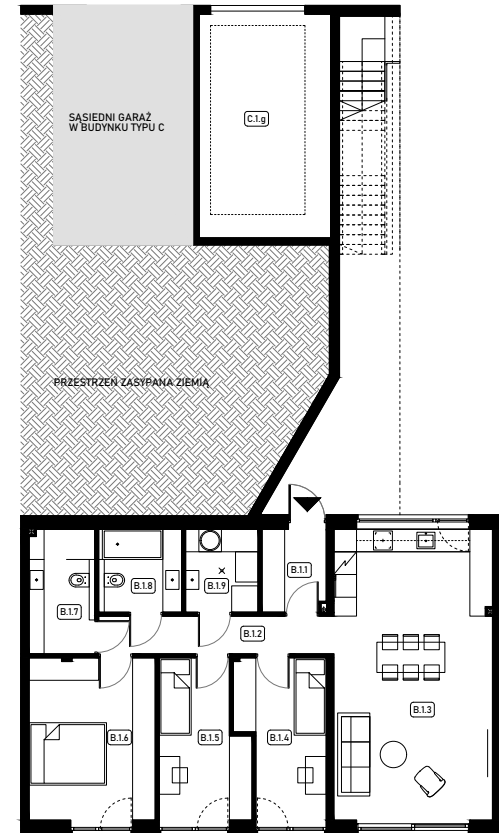

Apartament nr B.1.B7

↳ Budynek B7 | C7

ŁOKIETKA
PARK LANE

HAMMAK

nr	funkcja pomieszczenia	pow. m ²
----	-----------------------	---------------------

POZIOM 0

B.1.1	Przedsiónek	3,68
B.1.2	Komunikacja	6,22
B.1.3	Pokój dzienny i kuchnia	32,29
B.1.4	Pokój	9,16
B.1.5	Pokój	9,33
B.1.6	Pokój	14,34
B.1.7	Łazienka	5,7
B.1.8	Łazienka	4,84
B.1.9	Pom. gospodarcze	4,22
SUMA UŻYTKOWA LOKALU		89,78

CZĘŚCI PRZYNALEŻNE

C.1.g	Garaż	20,6
0.1.B7	Ogród	65,03
0.2.B7	Ogród	34,08

OGRÓD

POZIOM 0

Lokalizacja budynku