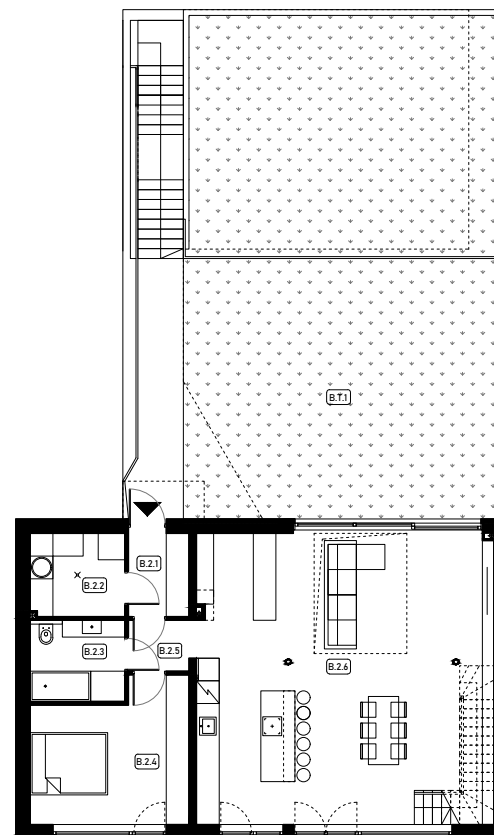

Apartament nr B.2.B14

↳ Budynek B14 | C14

nr	funkcja pomieszczenia	pow. m ²
----	-----------------------	---------------------

POZIOM 1

B.2.1	Przedsiónek	3,52
B.2.2	Pom. gospodarcze	5,5
B.2.3	Łazienka	5,35
B.2.4	Pokój	14,54
B.2.5	Komunikacja	2,34
B.2.6	Pokój dzienny i kuchnia	57,94

POZIOM 2

B.2.a	Antresola	48,21
-------	-----------	-------

SUMA UŻYTKOWA LOKALU 137,4

CZĘŚCI PRZYNALEŻNE

C.2.g	Garaż	20,6
B.T.1	Taras	66,37
B.T.2	Taras	9,9

POZIOM 0

POZIOM 1

POZIOM 2