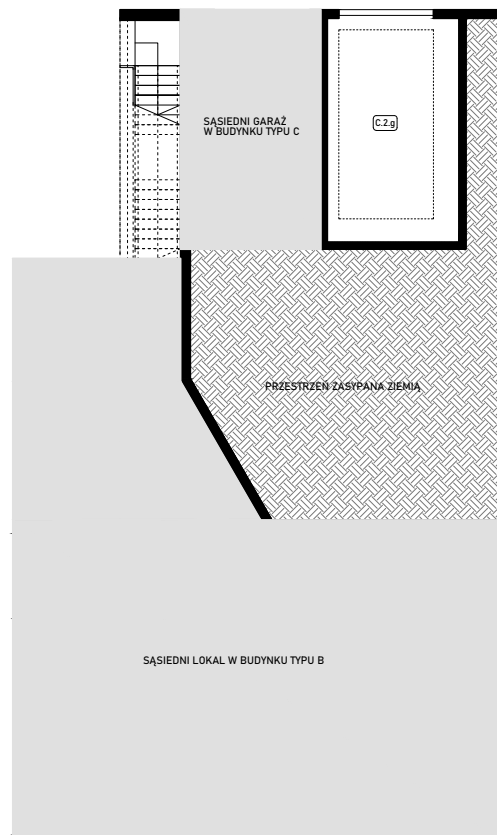

Apartament nr B.2.B14

↳ Budynek B14 | C14

nr	funkcja pomieszczenia	pow. m ²
----	-----------------------	---------------------

POZIOM 1

B.2.1	Przedsiónek	3,52
B.2.2	Pom. gospodarcze	5,5
B.2.3	Łazienka	5,35
B.2.4	Pokój	14,54
B.2.5	Komunikacja	2,34
B.2.6	Pokój dzienny i kuchnia	57,94

POZIOM 2

B.2.a	Antresola	48,21
-------	-----------	-------

SUMA UŻYTKOWA LOKALU 137,4

CZĘŚCI PRZYNALEŻNE

C.2.g	Garaż	20,6
B.T.1	Taras	66,37
B.T.2	Taras	9,9

POZIOM 0

POZIOM 1

POZIOM 2

Lokalizacja budynku